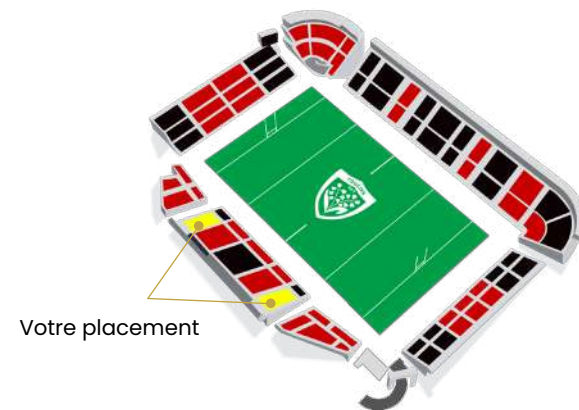

B U D G E T
5 4 0 0 € H T / P e r s .

ESPACES VIP BORD DE TERRAIN

LES PRESTATIONS D'UNE LOGE AU CŒUR DU JEU
(1 à 10 personnes)

- Service continu H-1 / H+1
- Cocktail VIP et Open-Bar (champagne, bières, vins, softs, café)
- Cadeau aux couleurs du club pour chacun de vos invités
 - Un serveur dédié
- Accès aux réceptions avant et après-match
- Parking (1 ticket pour 2 personnes)
- Les Privilèges « Business Club »

Votre placement

B U D G E T
4 5 0 0 € H T / P e r s .

LES HALLES OR

L'ESPRIT DES HALLES RCT
en avant et après-match

- Un fauteuil confort et nominatif en tribune Lafontan Centrale
- Accès aux réceptions « Halles RCT » en avant et après match
- Open-Bar (bières, vins, softs, café) avant-match et après-match
 - Présence de joueurs et ITW (avant et après match)
 - Parking (1 ticket pour 2 personnes)
 - Les Privilèges « Business Club » (à partir de 5000€ HT)

Votre placement

B U D G E T
3 5 0 0 € H T / P e r s .

LES HALLES ARGENT

L'ESPRIT DES HALLES RCT
en après-match

- Un fauteuil confort et nominatif en tribune Lafontan Latérale
 - Accès aux réceptions « Halles RCT » en après-match
 - Open-Bar (bières, vins, softs, café) en après-match
 - Présence de joueurs et ITW
 - Parking (1 ticket pour 2 personnes)
- Les Privilèges « Business Club » (à partir de 5000€ HT)