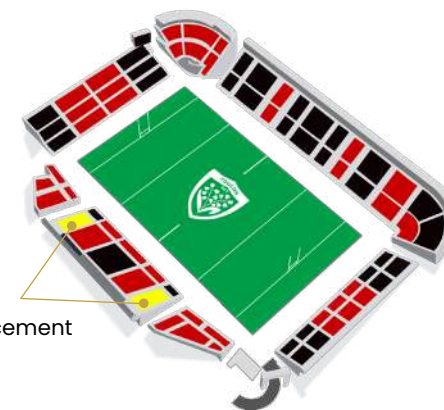

L' A B O + E N T R E P R I S E S

LA PASSION DU RUGBY

- Un fauteuil confort et nominatif en tribune Lafontan Latérale
- 45 Pilou-Pilou à consommer dans les buvettes du stade
- Accès à la réception d'après-match lors du match délocalisé à l'Orange Vélodrome
- Parking (1 ticket pour 2 personnes)
- Les Privilèges « Business Club » (à partir de 5000€ HT)

Votre placement

B U D G E T
1 5 0 0 € H T / P e r s .