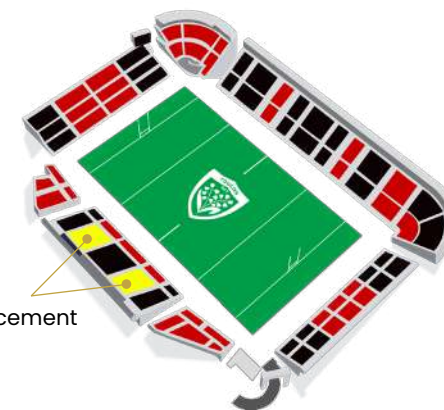

B U D G E T
5 4 0 0 € H T / P e r s .

ESPACES VIP BORD DE TERRAIN

LES PRESTATIONS D'UNE LOGE AU CŒUR DU JEU
(1 à 10 personnes)

- Service continu H-1 / H+1
- Cocktail VIP et Open-Bar (champagne, bières, vins, softs, café)
- Cadeau aux couleurs du club pour chacun de vos invités
 - Un serveur dédié
- Accès aux réceptions avant et après-match
- Parking (1 ticket pour 2 personnes)
- Les Privilèges « Business Club »

Votre placement

B U D G E T
4 5 0 0 € H T / P e r s .

LES HALLES OR

L'ESPRIT DES HALLES RCT
en avant et après-match

- Un fauteuil confort et nominatif en tribune Lafontan Centrale
- Accès aux réceptions « Halles RCT » en avant et après match
- Open-Bar (bières, vins, softs, café) avant-match et après-match
 - Présence de joueurs et ITW (avant et après match)
 - Parking (1 ticket pour 2 personnes)
 - Les Privilèges « Business Club » (à partir de 5000€ HT)

Votre placement

B U D G E T
3 5 0 0 € H T / P e r s .

LES HALLES ARGENT

L'ESPRIT DES HALLES RCT
en après-match

- Un fauteuil confort et nominatif en tribune Lafontan Latérale
 - Accès aux réceptions « Halles RCT » en après-match
 - Open-Bar (bières, vins, softs, café) en après-match
 - Présence de joueurs et ITW
 - Parking (1 ticket pour 2 personnes)
- Les Privilèges « Business Club » (à partir de 5000€ HT)