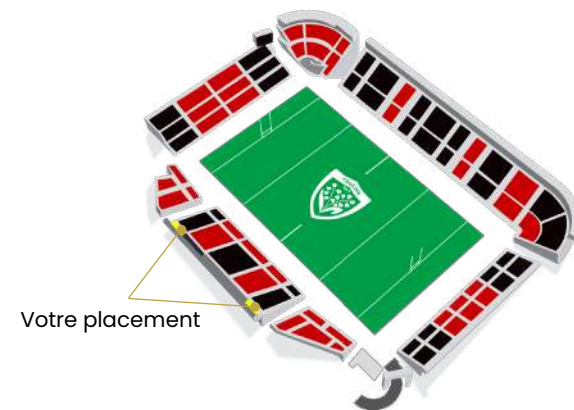

Votre placement

B U D G E T

À partir de 5 1 0 0 € HT / P e r s .

LES LOGES LAFONTAN

LOGE PRIVATIVE OU MULTI-ENTREPRISES
(1 à 16 personnes)

- Service continu H-1 / H+1
- Cocktail VIP et Open-Bar (champagne, bières, vins, softs, café)
- Cadeau aux couleurs du club pour chacun de vos invités
- Match retransmis sur écran TV
- Un serveur dédié
- Accès aux réceptions avant et après-match
- Parking (1 ticket pour 2 personnes)
- Les Privilèges « Business Club »

B U D G E T
5 4 0 0 € H T / P e r s .

ESPACES VIP BORD DE TERRAIN

LES PRESTATIONS D'UNE LOGE AU CŒUR DU JEU
(1 à 10 personnes)

- Service continu H-1 / H+1
- Cocktail VIP et Open-Bar (champagne, bières, vins, softs, café)
- Cadeau aux couleurs du club pour chacun de vos invités
 - Un serveur dédié
- Accès aux réceptions avant et après-match
- Parking (1 ticket pour 2 personnes)
- Les Privilèges « Business Club »