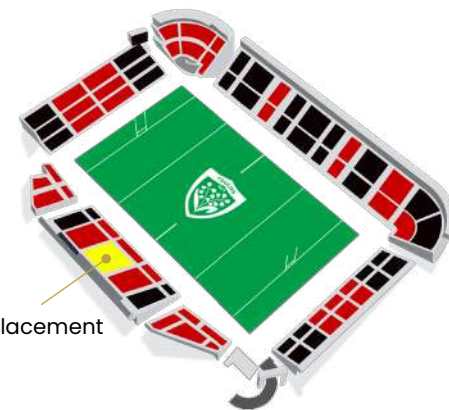

B U D G E T
5 4 0 0 € H T / P e r s .

ESPACES VIP BORD DE TERRAIN

LES PRESTATIONS D'UNE LOGE AU CŒUR DU JEU
(1 à 10 personnes)

- Service continu H-1 / H+1
- Cocktail VIP et Open-Bar (champagne, bières, vins, softs, café)
- Cadeau aux couleurs du club pour chacun de vos invités
 - Un serveur dédié
- Accès aux réceptions avant et après-match
- Parking (1 ticket pour 2 personnes)
- Les Privilèges « Business Club »

Votre placement

B U D G E T
5 5 0 0 € H T / P e r s .

EXPÉRIENCE PLATINUM

CONFORT & CONVIVIALITÉ

- Un fauteuil au confort optimal et nominatif
 - en tribune Lafontan Présidentielle
- Réception en avant-match avec mange-debout personnalisé
- Réception en après match avec mange-debout personnalisé
- Open-Bar (bières, vins, softs, café) avant-match, mi-temps (avec champagne) et après-match
- Présence de joueurs et Interviews (avant et après match)
 - Parking (1 ticket pour 2 personnes)
- Les Privilèges « Business Club » (à partir de 5000€ HT)