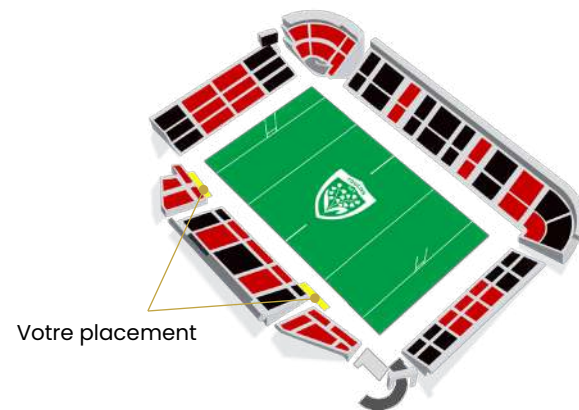

Votre placement

B U D G E T

À partir de 5 1 0 0 € HT / P e r s .

LES LOGES LAFONTAN

LOGE PRIVATIVE OU MULTI-ENTREPRISES
(1 à 16 personnes)

- Service continu H-1 / H+1
- Cocktail VIP et Open-Bar (champagne, bières, vins, softs, café)
- Cadeau aux couleurs du club pour chacun de vos invités
- Match retransmis sur écran TV
- Un serveur dédié
- Accès aux réceptions avant et après-match
- Parking (1 ticket pour 2 personnes)
- Les Privilèges « Business Club »

B U D G E T
5 4 0 0 € H T / P e r s .

ESPACES VIP BORD DE TERRAIN

LES PRESTATIONS D'UNE LOGE AU CŒUR DU JEU
(1 à 10 personnes)

- Service continu H-1 / H+1
- Cocktail VIP et Open-Bar (champagne, bières, vins, softs, café)
- Cadeau aux couleurs du club pour chacun de vos invités
 - Un serveur dédié
- Accès aux réceptions avant et après-match
- Parking (1 ticket pour 2 personnes)
- Les Privilèges « Business Club »