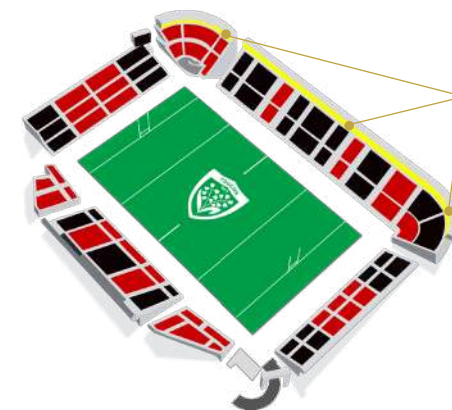

● L'accès aux événements RCT Business Club

● Un réseau de + de 400 entreprises de la Région Sud

- Loges Bonnus
- Loges Lafontan
- Espace VIP Bord Terrain
- Expériences Présidentielle et Platinum
- Halles Or
- Halles Argent

LES LOGES BONNUS

LOGE PRIVATIVE (8 à 10 personnes)

- Loge personnalisable à l'effigie de votre société
 - Service continu H-1 / H+1
- Cocktail VIP et Open-Bar (champagne, bières, vins, softs, café)
- Visite de joueurs et séance photo avec vos invités
- Cadeau aux couleurs du club pour chacun de vos invités
 - Match retransmis sur écran TV
- Panneau avec votre logo au-dessus de votre loge (hors ¼ de Virage)
 - Accès privatif par ascenseur
 - Parking (1 ticket pour 2 personnes)
 - Les Privilèges « Business Club »

B U D G E T
5 4 0 0 € H T / P e r s .

ESPACES VIP BORD DE TERRAIN

LES PRESTATIONS D'UNE LOGE AU CŒUR DU JEU
(1 à 10 personnes)

- Service continu H-1 / H+1
- Cocktail VIP et Open-Bar (champagne, bières, vins, softs, café)
- Cadeau aux couleurs du club pour chacun de vos invités
 - Un serveur dédié
- Accès aux réceptions avant et après-match
- Parking (1 ticket pour 2 personnes)
- Les Privilèges « Business Club »