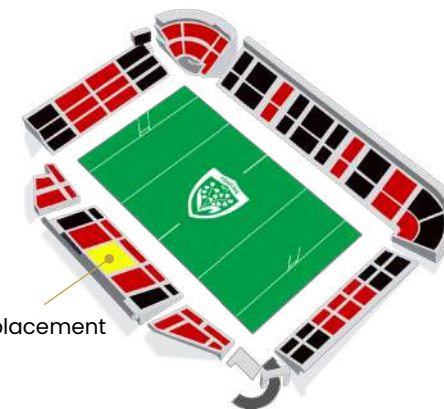

B U D G E T
5 4 0 0 € H T / P e r s .

ESPACES VIP BORD DE TERRAIN

LES PRESTATIONS D'UNE LOGE AU CŒUR DU JEU
(1 à 10 personnes)

- Service continu H-1 / H+1
- Cocktail VIP et Open-Bar (champagne, bières, vins, softs, café)
- Cadeau aux couleurs du club pour chacun de vos invités
 - Un serveur dédié
- Accès aux réceptions avant et après-match
- Parking (1 ticket pour 2 personnes)
- Les Privilèges « Business Club »

B U D G E T
5 7 5 0 € H T / P e r s .

L'EXPÉRIENCE PRÉSIDENTIELLE

EXPÉRIENCE PRÉSIDENTIELLE

UNE EXPÉRIENCE INÉGALABLE

- Un fauteuil nominatif en tribune Lafontan Présidentielle
- Repas officiel d'avant-match
- Réception en après match
- Open-Bar (champagne, bières, vins, softs, café) avant-match, mi-temps et après-match
- Présence de joueurs et Interviews (avant et après match)
- Cadeau aux couleurs du club pour chacun de vos invités
- Parking (1 ticket pour 2 personnes)
- Les Privilèges « Business Club »